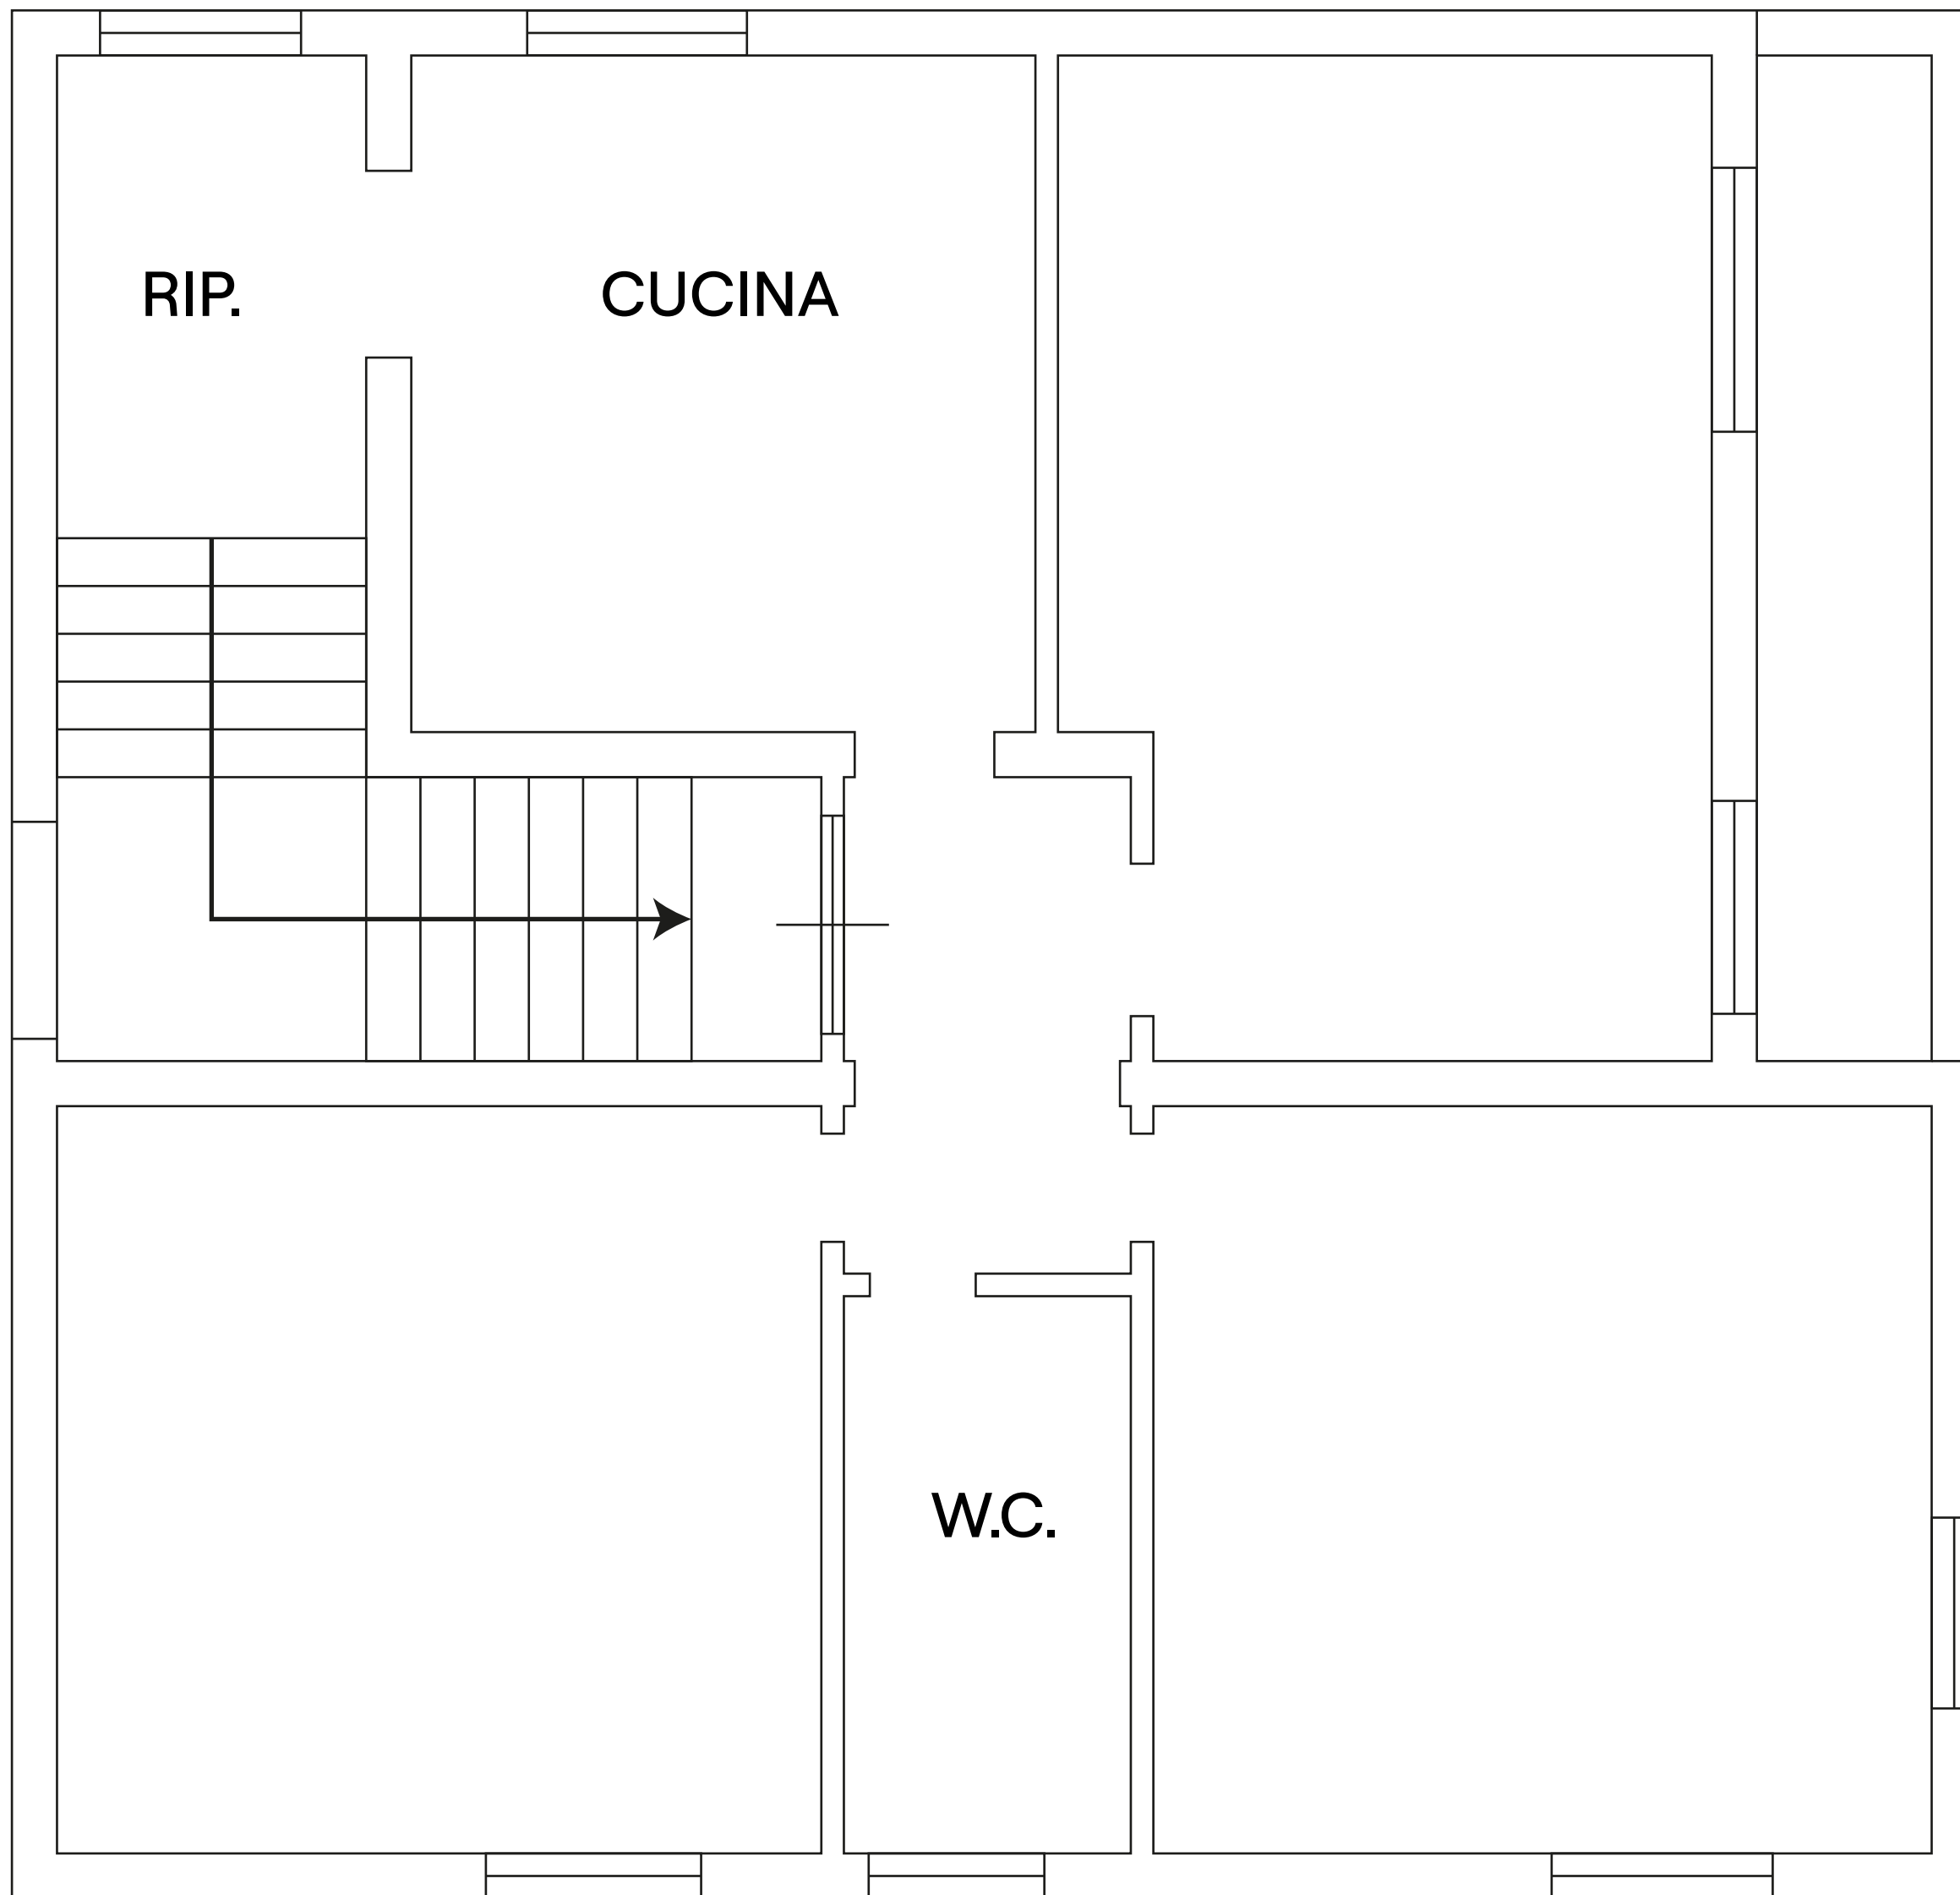

PS1

H: 1.85 m

P1

PT