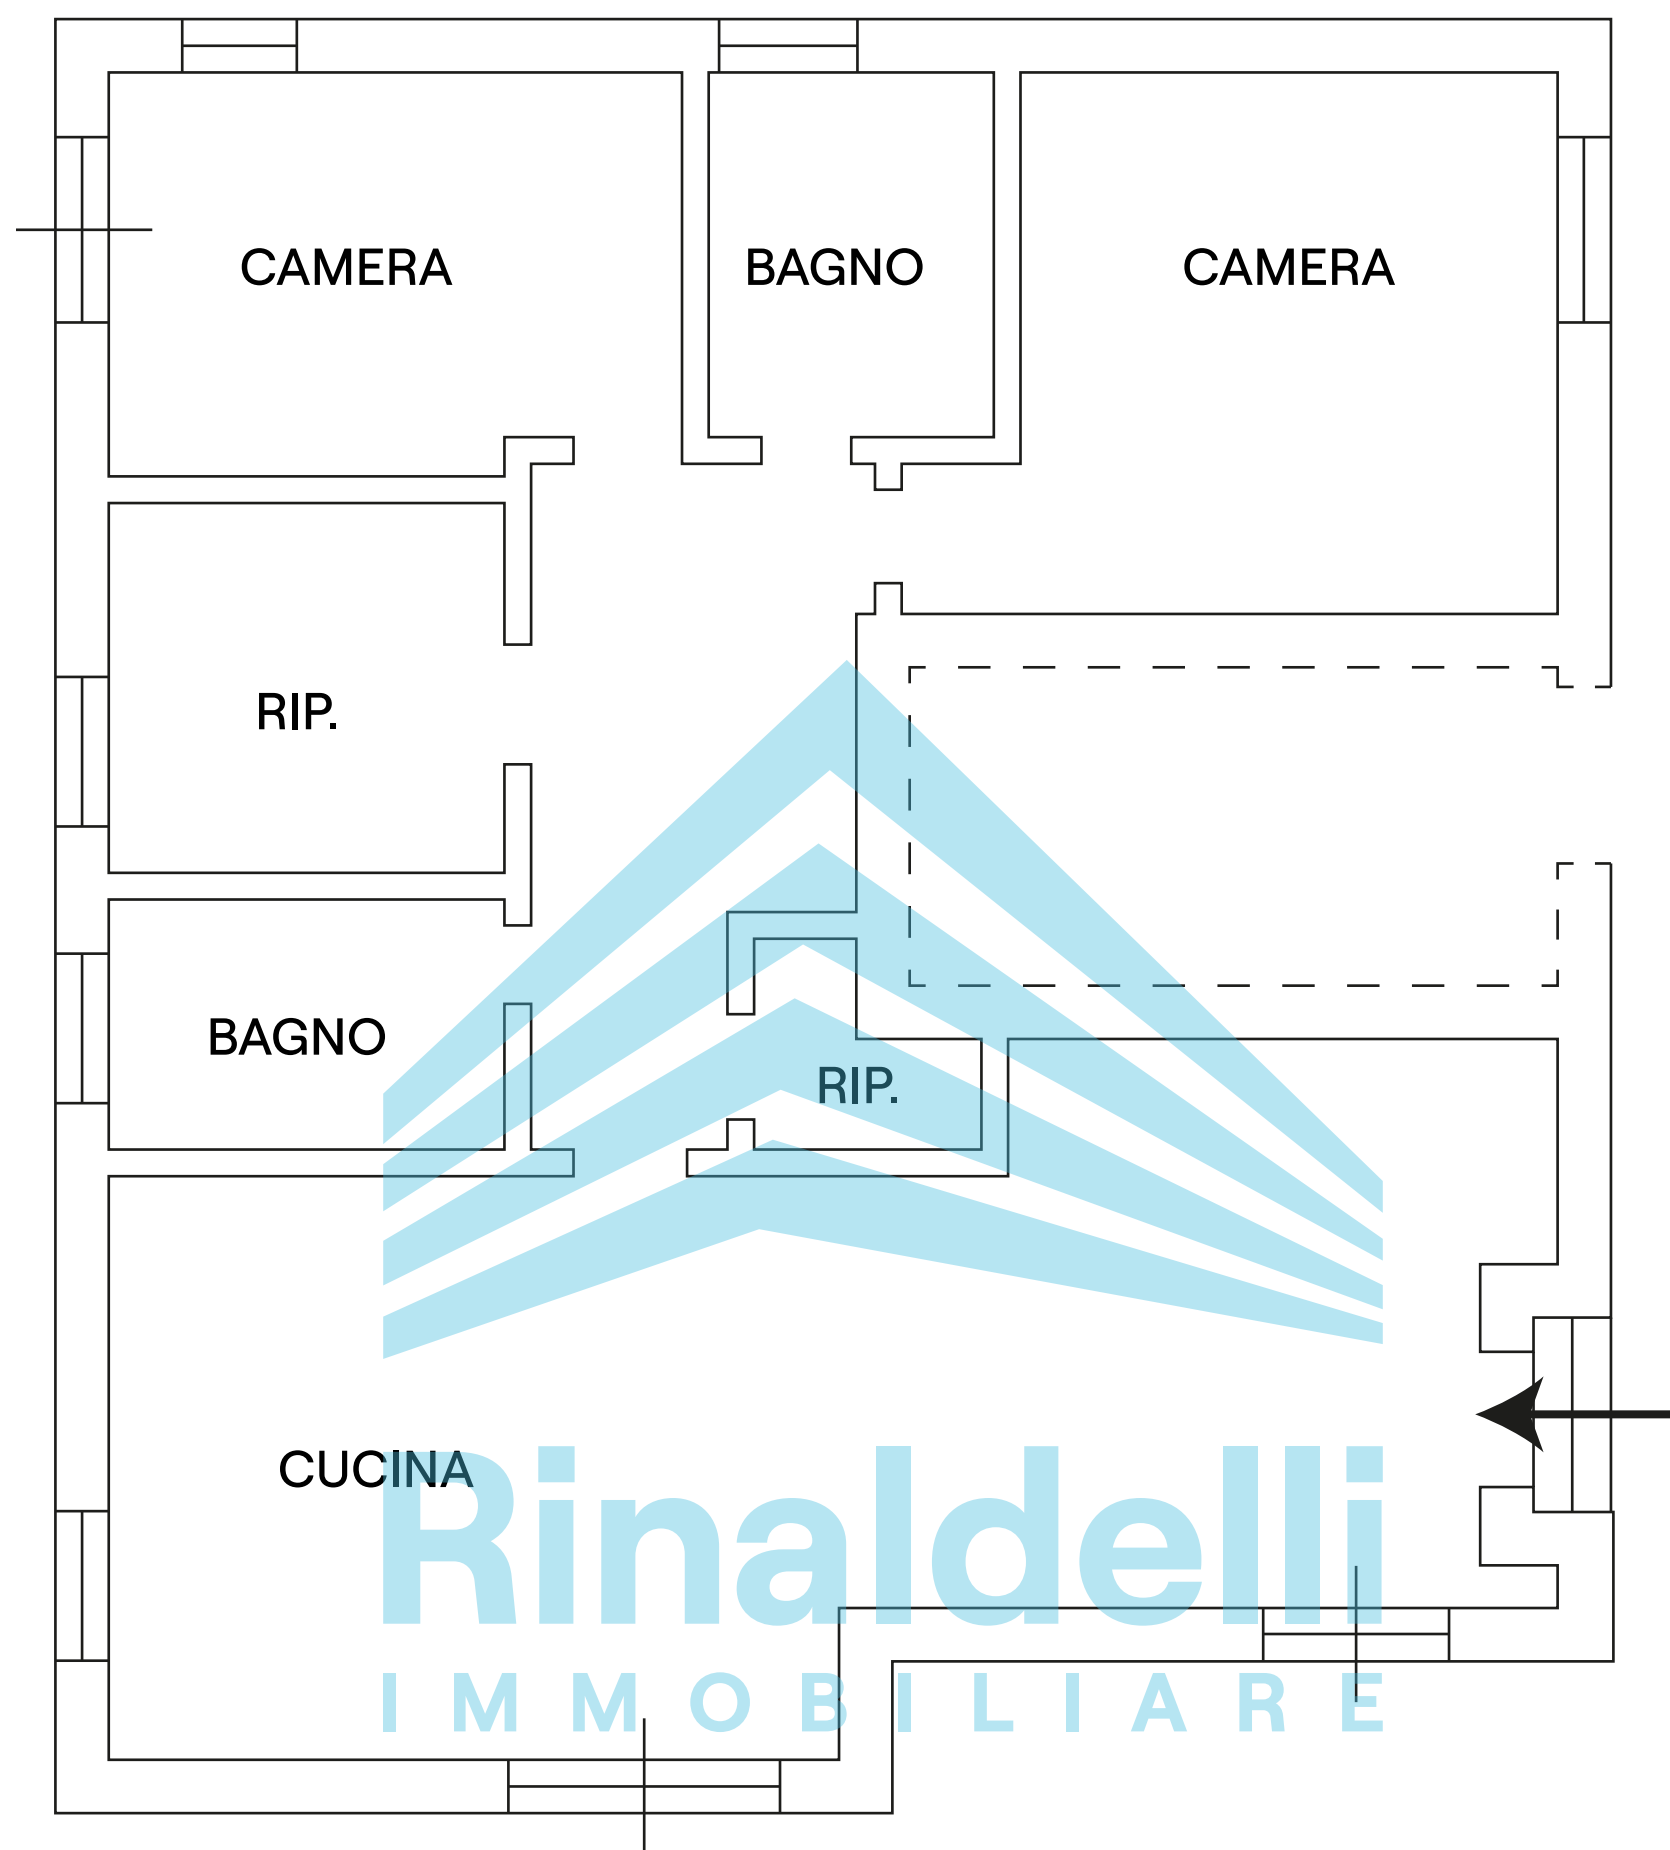

PT

Cantina

PT

H: 2.90 m