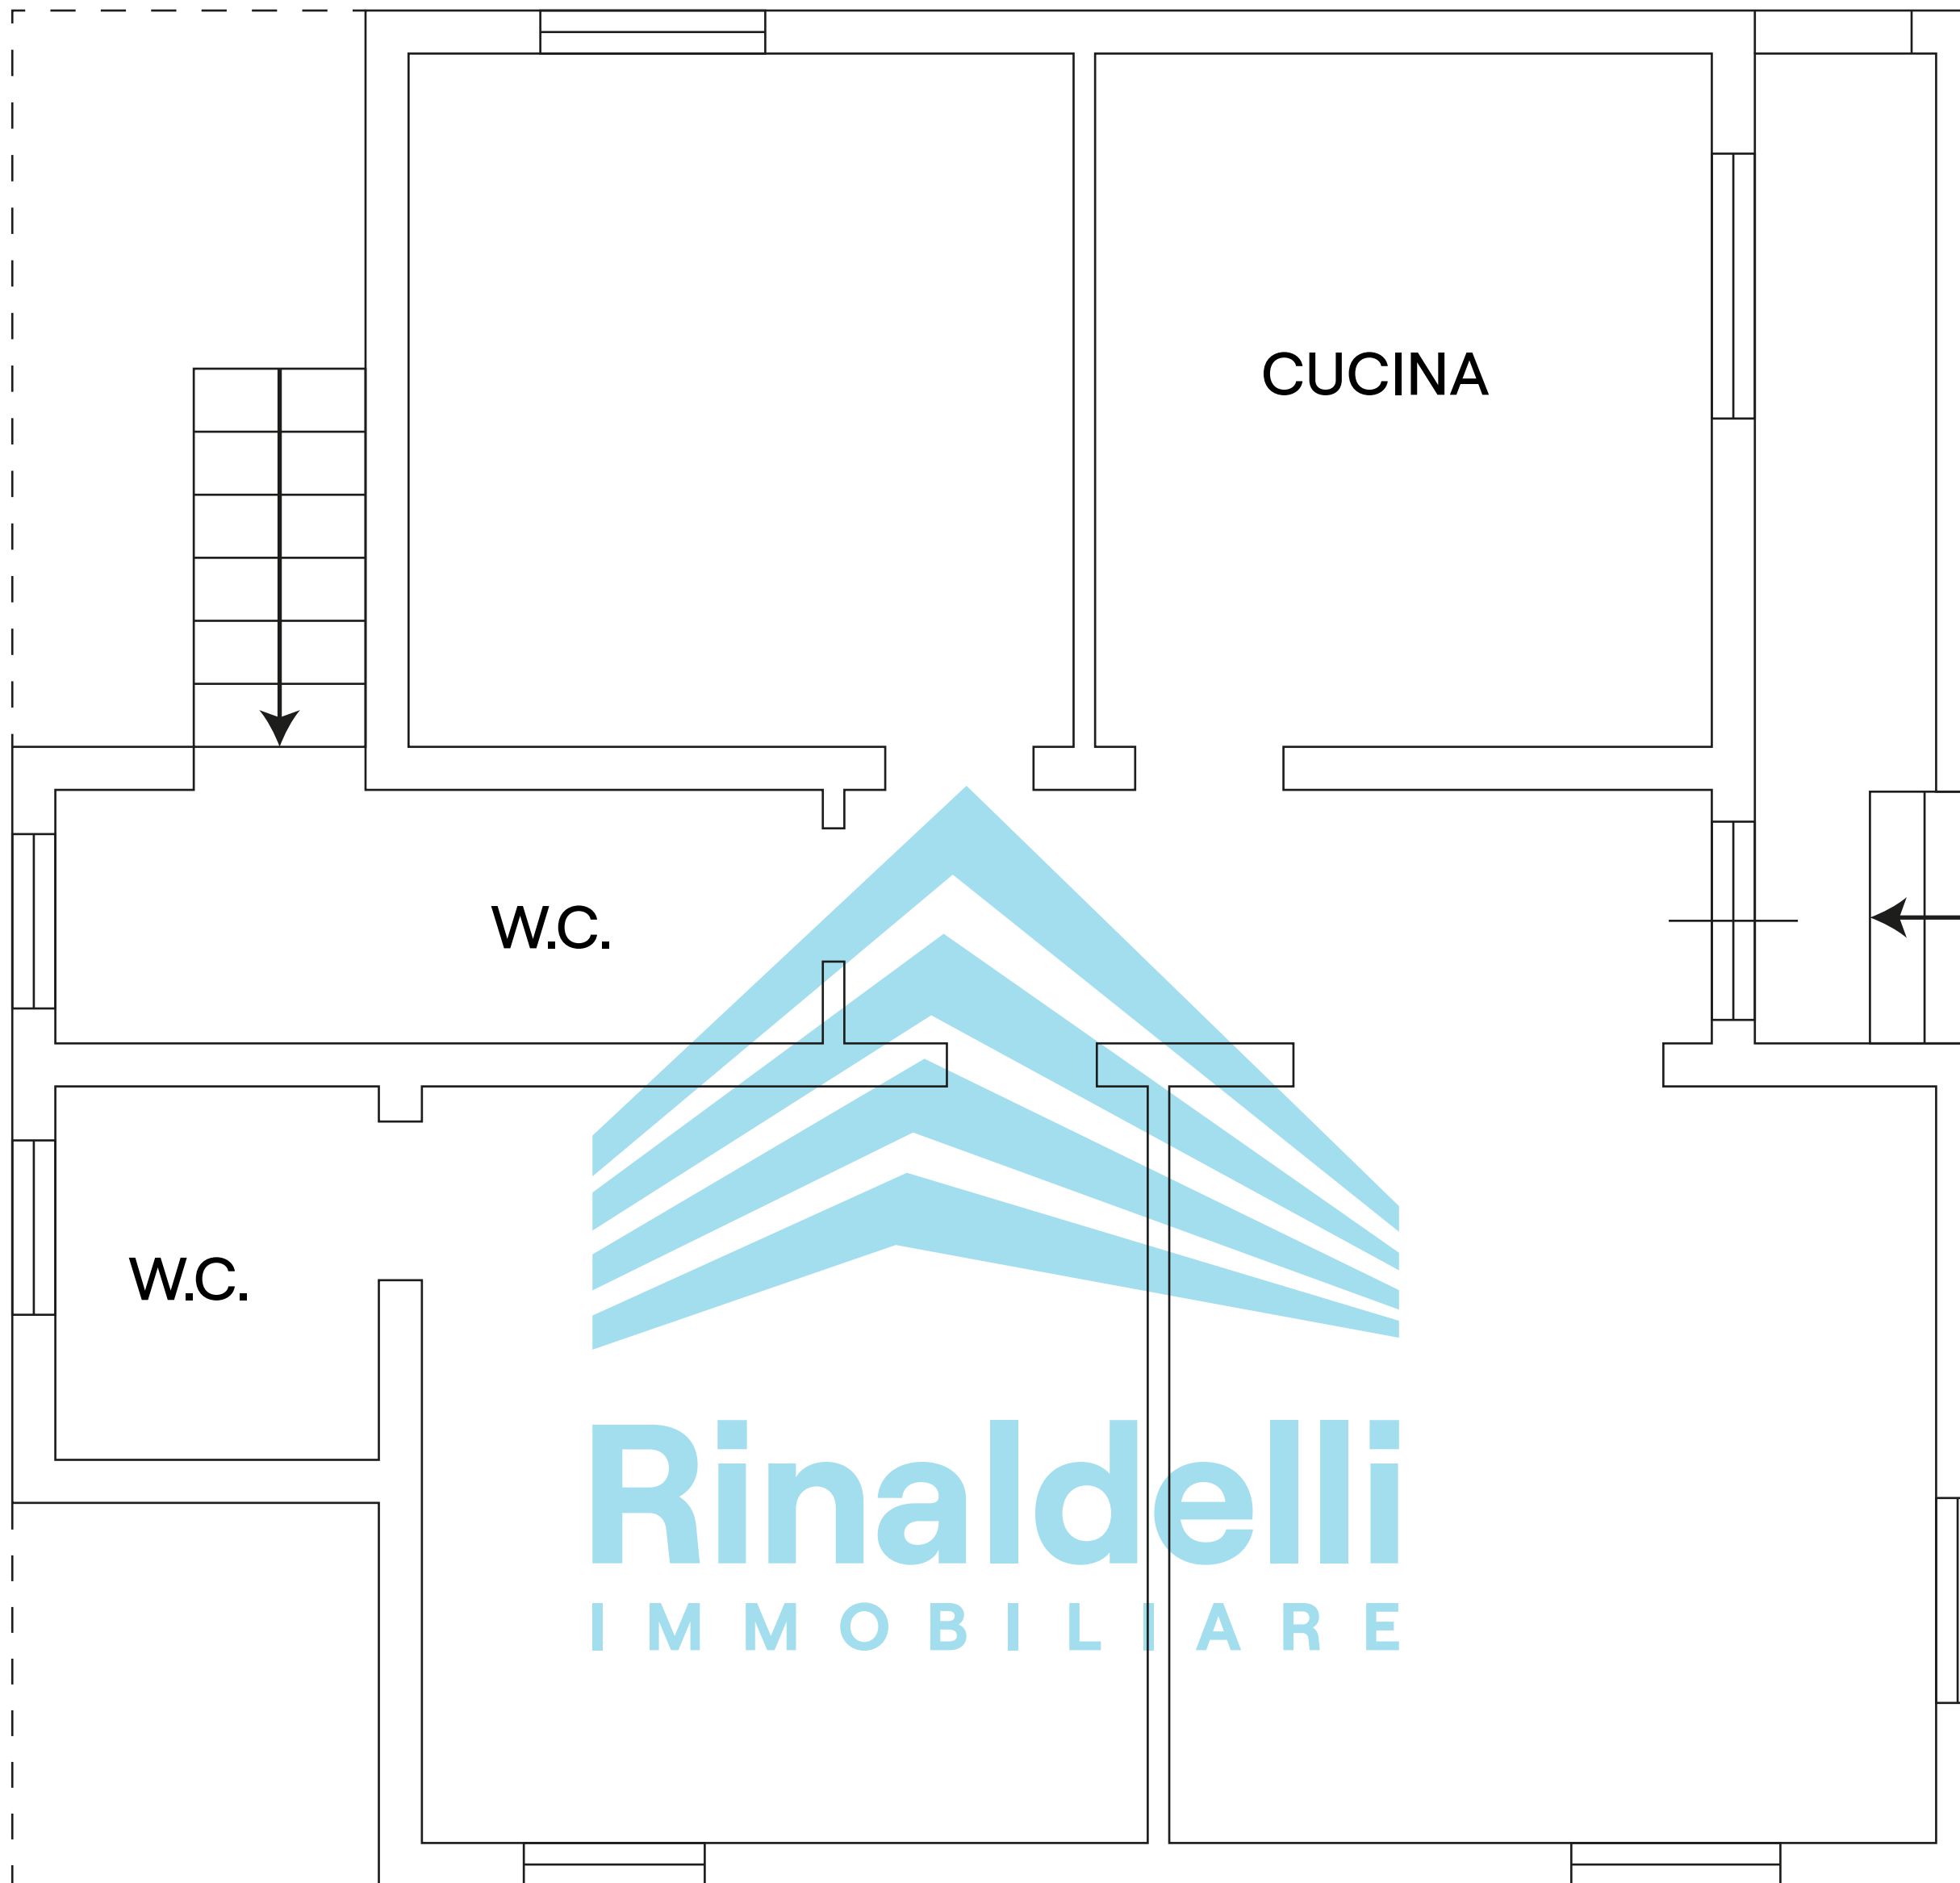

PS1

H: 1.95 m

PT

Rinaldelli
IMMOBILIARE

PT